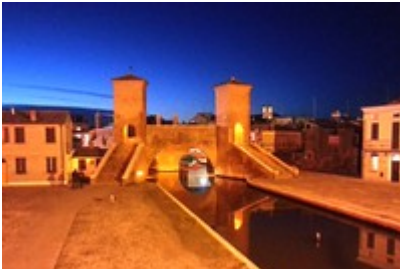

## Comacchio vista dall'acqua

### Escursioni in batana per i canali del centro

**6, 8, 11, 12, 13, 20, 27 Dicembre 2015**

*Comacchio - Via della Pescheria*

Da via Pescheria partono le escursioni in batana nei canali del centro

I ragazzi dell'Associazione Marasue condurranno i visitatori sulle batane, le tipiche imbarcazioni comacchiesi, per brevi navigazioni nei canali del centro storico, facendovi conoscere usi e tradizioni della cittadina sorta sull'acqua.